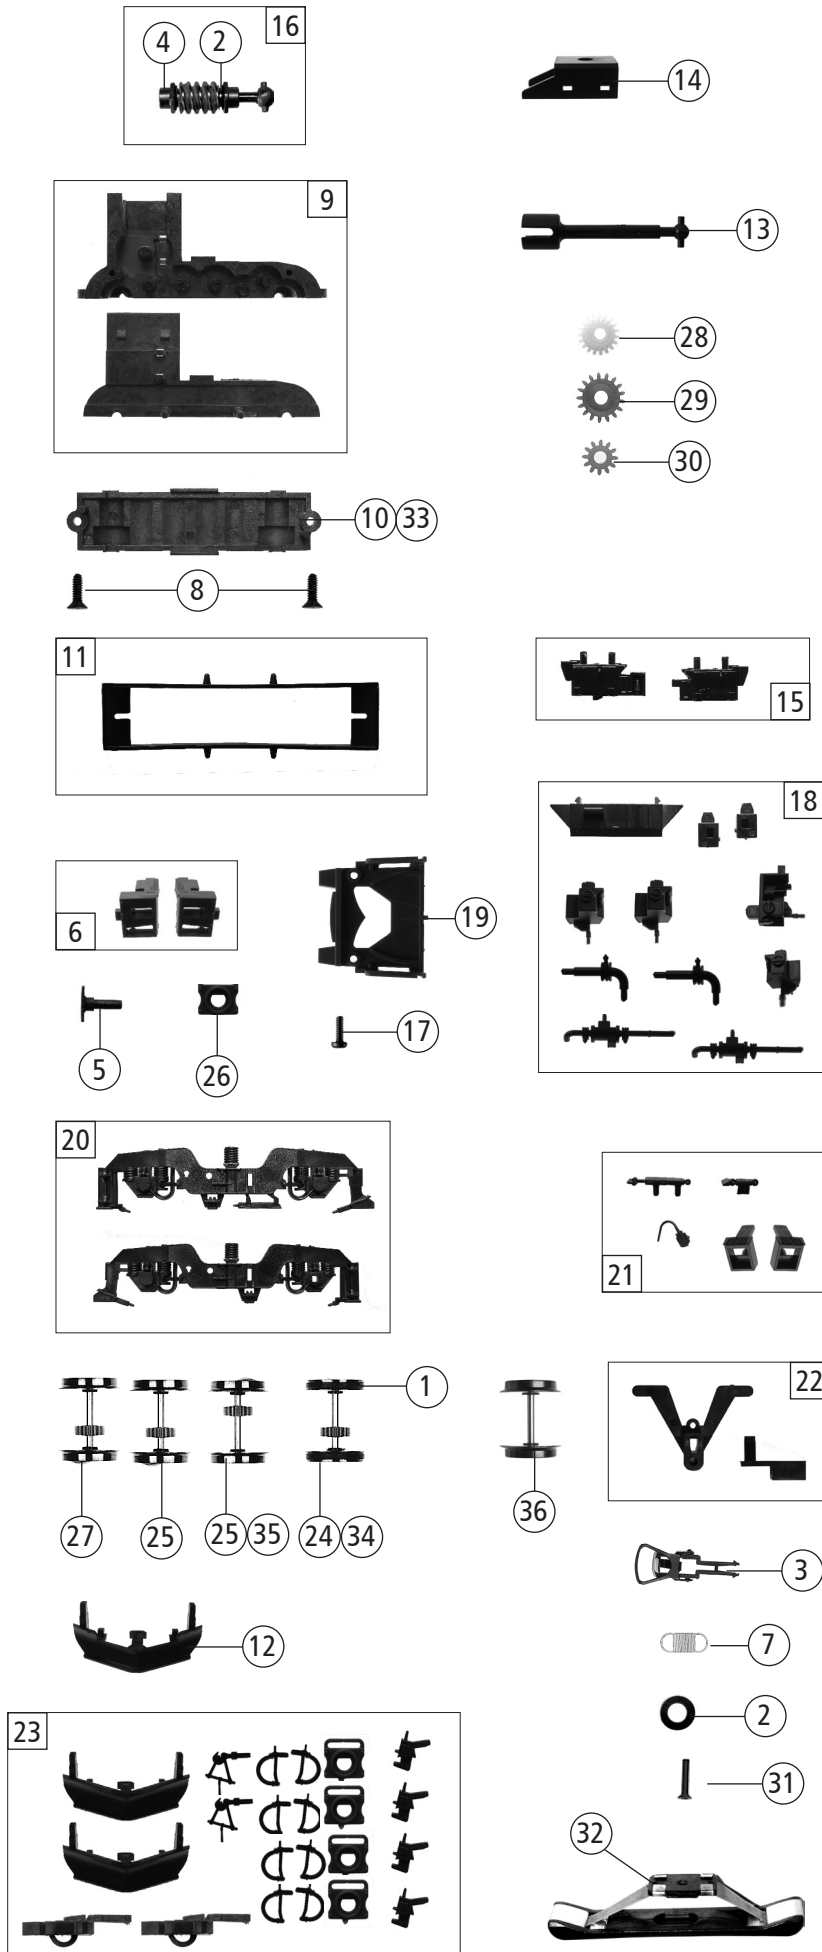

Änderungen in Konstruktion und Ausführung vorbehalten
We reserve the right to change the construction and specification

Pos. Nr. Pos.no.	Beschreibung Description	Art.-Nr. Art.no.	Preisgruppe Price bracket
73496	ÖBB Rh 1216	=	
73497		=	🔊
79497		~	🔊
1	Hafringsatz 10Stk 12,5-13,8mm Set with traction tire 10pieces	40066	---
2	Beilagscheibe Washer	86108	3
3	Standardkupplung Standard coupling	89246	6
4	Schneckenachslager Worm axle bearing	89749	6
5	Puffer Buffer	122789	3
6	TS - Pufferschürzen Part set buffer apron	123880	6
7	Zugfeder Spring	86208	3
8	SK-Schraube M1,6x4 SK-Screw M1,6x4	115161	3
9	Getriebesatz Part set gear	122816	11
10	Getriebeboden Gear bottom	122817	8
11	Kontakthalter kpl. Contact holder ass.	137826	9
12	Schienenräumer Sweeper	122820	6
13	Kardanwelle Cardan shaft	122821	4
14	Schneckendeckel Worm cover	122822	4
15	Batteriekasten 1+2 Battery box	135266	6
16	Schneckensatz kpl. Set worm gear ass.	122829	13
17	GF-Schraube (für Pufferbrust) M2x4 GF-Screw (für Buffer breast) M2x4	114877	3
18	Teilesatz Part set	122952	8
19	Pufferbrust Buffer breast	122954	6
20	TS - Drehgestellblende Part set bogie	138700	8
21	TS - Blendensteckteile Part set push in part bogie	122956	5
22	TS - Kupplung Part set coupling	122957	6
23	Zurüstbeutel Bag with accessories	131540	10
24	Radsatz 1 m. Zahnrad m. Hafring Wheelset 1 w. gear w. traction tyre	122960	12
25	Radsatz 2 + 3 m. Zahnrad o. Hafring Wheelset 2 + 3 w. gear without traction tyre	122961	11
26	Pufferflansch ohne Griff Buffer bead without handle	122968	3
27	Radsatz 4 m. Zahnrad o. Hafring Wheelset 4 w. gear without traction tyre	124091	11
28	Schneckenzahnrad Worm gear	129665	5
29	Zahnrad Z=17/0.4 G Gear Z=17/0.4 G	127541	4
30	Zahnrad Z=12 Gear Z=12	127542	4
AC - Wechselstrom			
31	SK - Schraube M1, 6x7 SK Screw M1, 6x7	116493	3
32	Schleifer Slider	86030	14
33	Getriebeboden Gear bottom	130040	8
34	Radsatz m. Zahnrad m. Hafring Wheelset w. gear w. traction tyre	135130	12
35	Radsatz m. Zahnrad o. Hafring Wheelset w. gear without traction tyre	135132	11
36	Radsatz o. Zahnrad o. Hafring Wheelset without gear without traction tyre	135131	10